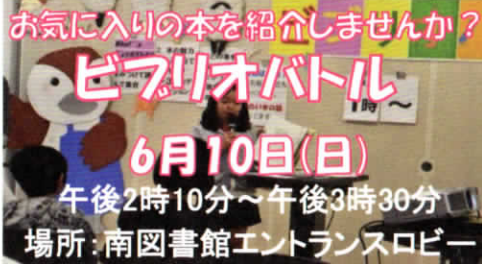

5月のおはなし会

●小さい子向け

毎週日曜日 午後2時30分～3時
※第2日曜日は手話つきです。

●小学生向け

毎週日曜日 午後3時～3時30分

●1・2歳児と保護者向け

第2・4火曜日, 5月5日
午前11時～11時20分

●0歳児と保護者向け

第2・4火曜日, 5月5日
午前11時30分～11時50分

第2・4火曜日, 5月5日
あかちゃんタイム実施
午前10時30分～午後0時30分
午後5時～7時

お気に入りの本を紹介しませんか?
ビブリアバトル
6月10日(日)
午後2時10分～午後3時30分
場所:南図書館エントランスロビー

発表者募集(先着8名)

5月9日(水)午前9時30分より、
直接又は電話で南図書館へ。

☎ 028-653-7609

観戦者(先着50名)申込みは必要ありません。
当日直接会場へ。

保健師・保育士・栄養士による 親子の健康・栄養相談

日時:5月16日(水)午前10時～正午
(受付は11時30分まで)

場所:南図書館会議室
お問合せ:姿川地区市民センター

☎028-645-4535

図書館のカフェ 『ラウハ・クッカ』

Open 9:30～21:00 (短縮営業の場合もございます。)

コーヒー、ランチ、お弁当、
ドリンク回数券販売中!